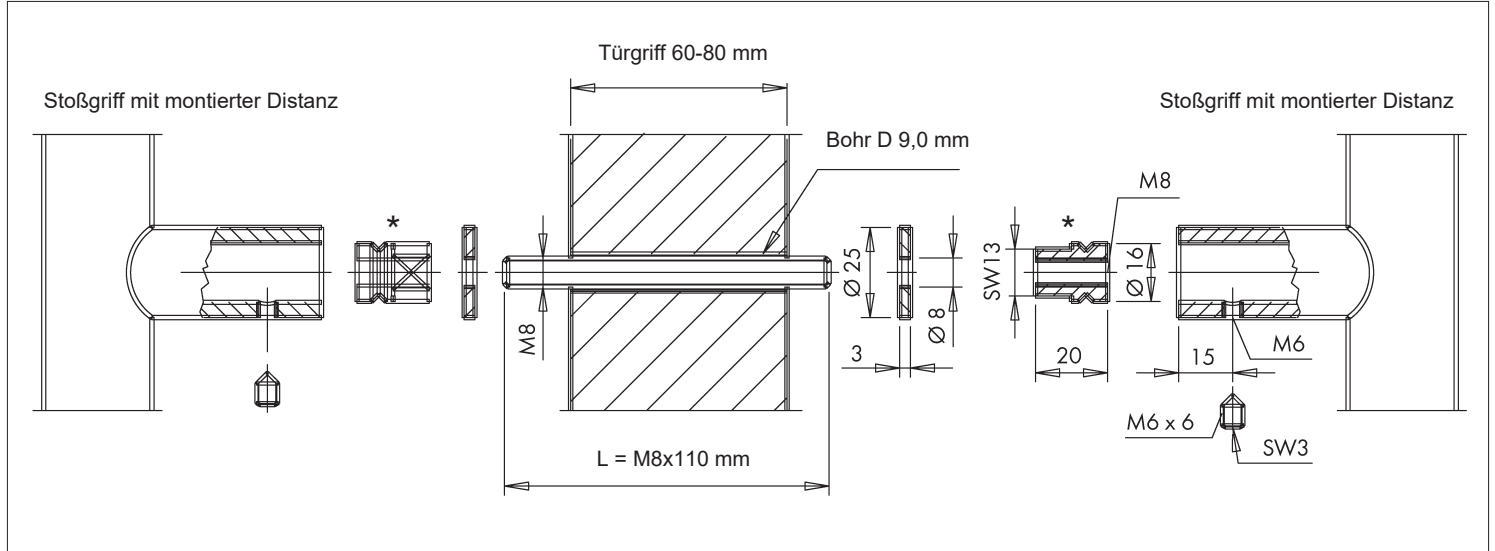

Montageanleitung Befestigungsset für Edelstahl-Stoßgriffe

Impero D 30mm

Befestigungsset für paarweise Befestigung/Holz, Typ Impero

Art. 140.00831

65 30 00.0296_DE_07/2023

Maßangaben unverbindlich. Technische Änderungen vorbehalten.

ABP-Beyerle GmbH | Im Schollengarten 24B | 76646 Bruchsal | Tel: +49 7257 9127 0 | info@abp-beyerle.de | www.abp-beyerle.de

Montageanleitung Befestigungsset für Edelstahl-Stoßgriffe

Impero D 30mm

Befestigungsset für paarweise Befestigung/Holz, Typ Impero