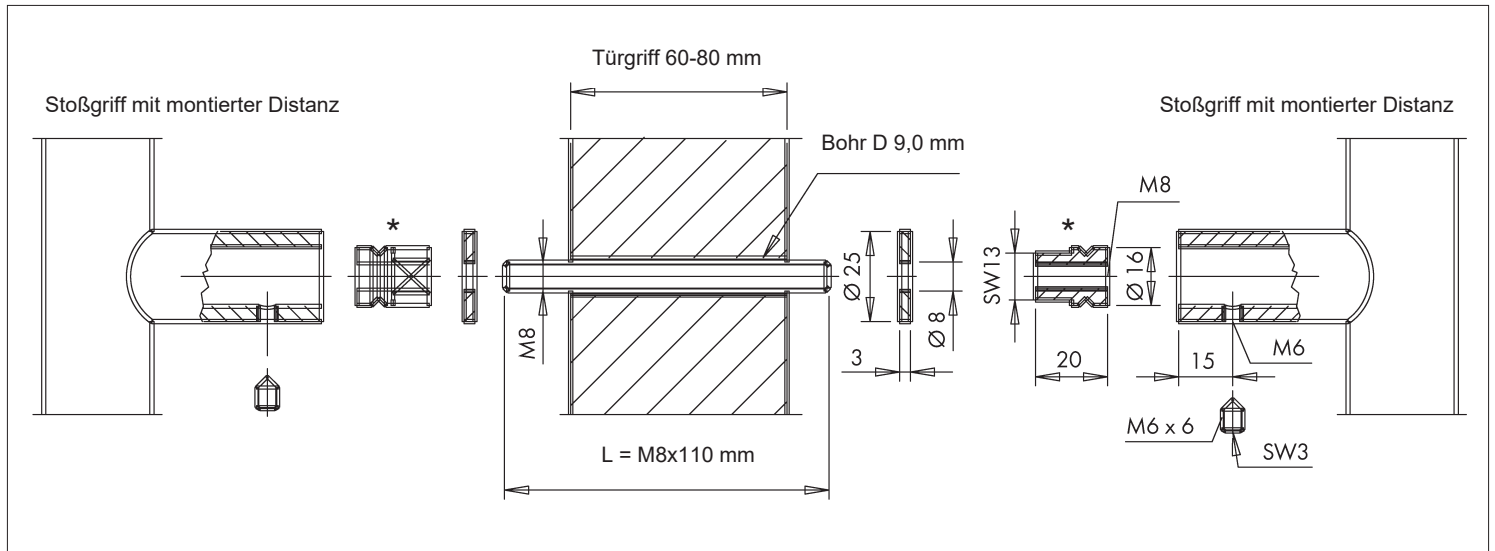

Montageanleitung Befestigungsset für Edelstahl-Stoßgriffe

Impero D 30mm

Befestigungsset für paarweise Befestigung/Holz, Typ Impero

Art. 140.00831

65 30 00.0296_DE_07/2023

Maßangaben unverbindlich. Technische Änderungen vorbehalten.

ABP-Beyerle GmbH | Im Schollengarten 24B | 76646 Bruchsal | Tel: +49 7257 9127 0 | info@abp-beyerle.de | www.abp-beyerle.de